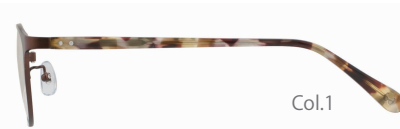

00160

Col.1 マットゴールド (マットブラウン)  
Col.2 シルバー (ネイビー)  
Col.3 ブラック  
(七宝カラー)

レンズカーブ: 4

**BD-5004**

48□20-144 (B:42.8)

MATERIAL:チタン

00160

- Col.1 ゴールド [ブラウンデミ]
  - Col.2 グレー (ブラック)
  - Col.3** ストーンネイビー (ダークネイビー)
- (七宝カラー) [転写カラー]

レンズカーブ: 4

Col.1

Col.2

Col.3

**BD-5005**

51□17-140 (B:38.0)

MATERIAL:チタン/アセテート

00160

- Col.1** マットブラウン/ブラウンミックスデミ
- Col.2 ネイビー/グレーデミ
- Col.3 マットブラック/ブラウンササ

レンズカーブ: 4

Col.1

Col.2

Col.3

**BD-5006**

49□20-145 (B:40.0)

MATERIAL:アセテート