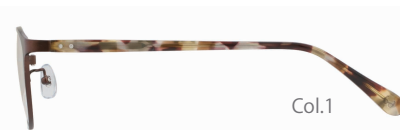

00160

Col.1 マットゴールド (マットブラウン)
Col.2 シルバー (ネイビー)
Col.3 ブラック
(七宝カラー)

レンズカーブ: 4

BD-5004

48□20-144 (B:42.8)

MATERIAL:チタン

00160

- Col.1 ゴールド [ブラウンデミ]
 Col.2 グレー (ブラック)
Col.3 ストーンネイビー (ダークネイビー)
 (七宝カラー) [転写カラー]

レンズカーブ: 4

Col.1

Col.2

Col.3

BD-5005

51□17-140 (B:38.0)

MATERIAL:チタン/アセテート

00160

- Col.1** マットブラウン/ブラウンミックスデミ
 Col.2 ネイビー/グレーデミ
 Col.3 マットブラック/ブラウンササ

レンズカーブ: 4

Col.1

Col.2

Col.3

BD-5006

49□20-145 (B:40.0)

MATERIAL:アセテート