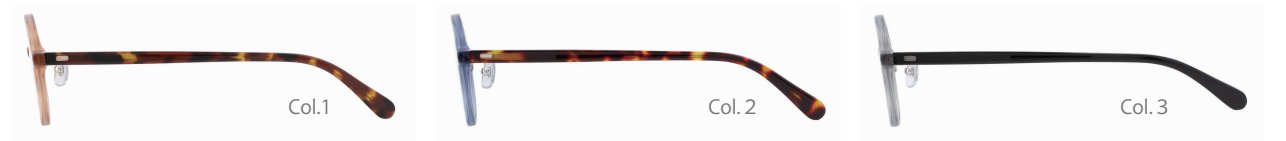

レンズカーブ: 4

BD-5022 48□20-145 (B:43.3) MATERIAL:アセテート 00160

Col.1 クリアライトブラウン/ブラウンデミ+ゴールド
Col.2 クリアコバルトブルー/オレンジブラウンデミ+ゴールド
Col.3 クリアグレー/ブラック+シルバー
(メタル飾りカラー)

レンズカーブ: 4

BD-5022C 49□19 (B:44.3) MATERIAL FRAME:合金・ステンレス LENS:CR UV 0400